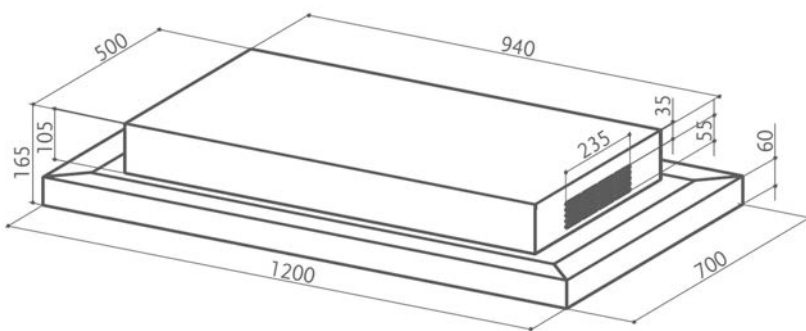

SAAREKEMALLI SKYPAD 2.0 120 CM

- 120 cm saarekeliesituuletin jota ei tarvitse upottaa •
- Energiadiffusori • Intensiiviteho • Jälkikäynti •
- Kaukosäädin • Ohjaus myös Faber induktiotason kautta •
- 2 x LED-valot • Alennettu Comfort valoteho •
- Elektroniset säätimet • Konepestävä rasvasuodatin •
- Pestävä LongLife aktiivihiilisuodatin sisältyy toimitukseen •
- **VAIN AKTIIVIHILI SUODATTIMELLA •**

Suosittelun maksimikorkeus keittotasosta 150 cm

- Intensiiviteho 850 m³/h (aktiivihiilisuodattimella) •
- Äänitaso intensiiviteholla 72 dB

Teräs / valkoinen lasi 110.0479.462

MASAMER OY

Kasaajankatu 7 – 15520 Lahti
info@masame.fi – 03-755 8888
masame.fi – faberspa.com/fi/